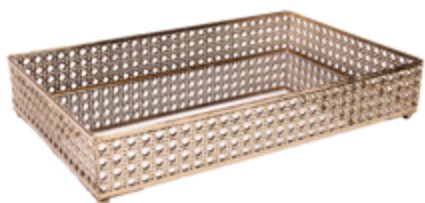

IPI: 6,5% Master: 10

Estoque: 137 EAN: 7895730618976