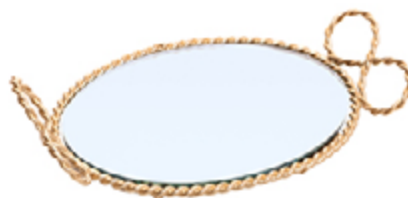

IPI: 6,5% Master: 36

Estoque: 1013 EAN: 7895730622102