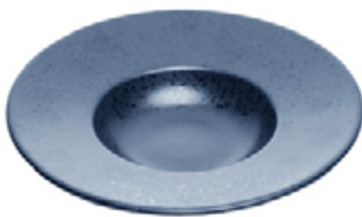

18206 IPI: 6,5% DE: **R$ 56,90**

POR SP: **R$ 34,14** 40,00% FORA SP: **R$ 29,02** 49,00%

Prato para Risoto de Cerâmica Mist Azul Matte 26cm - Wolff

Master: 6 EAN: 7895730182064