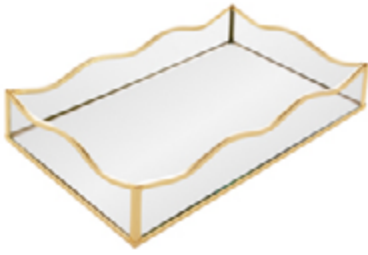

7908122216602

REF 220095 DE: R\$ 108,70

POR SP **R\$ 82,61** 24,00% Master: 6
IPI: 6,5%
FORA SP **R\$ 70,22** 35,40%

Caçarola de Indução em Alumínio Revestimento Cerâmico e Tampa de Vidro Granito Chef Bege 20cm - Lyor

7908122200953

REF 221016 DE: R\$ 34,80

POR SP **R\$ 26,45** 23,99% Master: 12
 IPI: 6,5%
 FORA SP **R\$ 22,48** 35,40%

Bandeja com Espelho Ocean
 15cm x 25cm x 4cm Dourada
 Metal - Lyor

7908122210167

REF 222484 DE: R\$ 66,20

POR SP **R\$ 50,31** 24,00% Master: 6
 IPI: 0%
 FORA SP **R\$ 42,76** 35,41%

Bandeja com Espelho Raizes
 55cm x 35cm x 4cm Madeira
 - Lyor

7908122224843

REF 221164 DE: R\$ 42,00

POR SP **R\$ 31,92** 24,00% Master: 22
 IPI: 0%
 FORA SP **R\$ 27,13** 35,40%