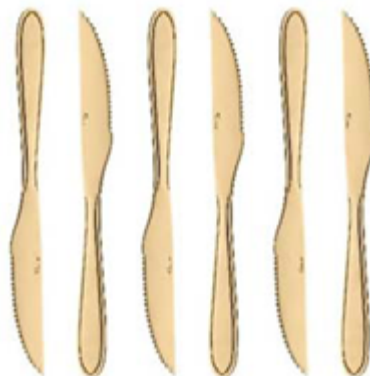

REF 222192 DE: R$ 19,00

POR SP **R$ 12,35** 35,00% Master: 40
IPI: 7,8%

FORA SP **R$ 10,50** 44,74%

Conjunto 6 Facas para
Sobremesa Gastro Dourado
Aço Inox - Lyor

790812221927