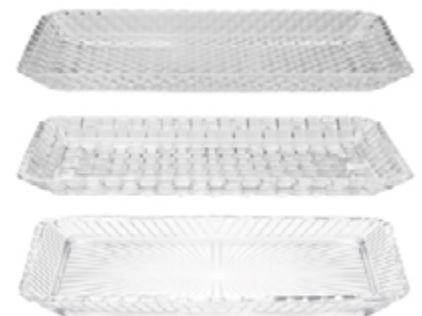

Prato para Bolo com Pé e
 Tampa Deli Diamond 30cm x
 23,5cm Cristal - Lyor

7908122220333

REF: 223463 por: **R\$ 3,60**
 Master: 48 Previsto: 09/08/2026 IPI: 6,5%

Bowl Deli Diamond 135ml
 Vidro - Lyor

7908122234637