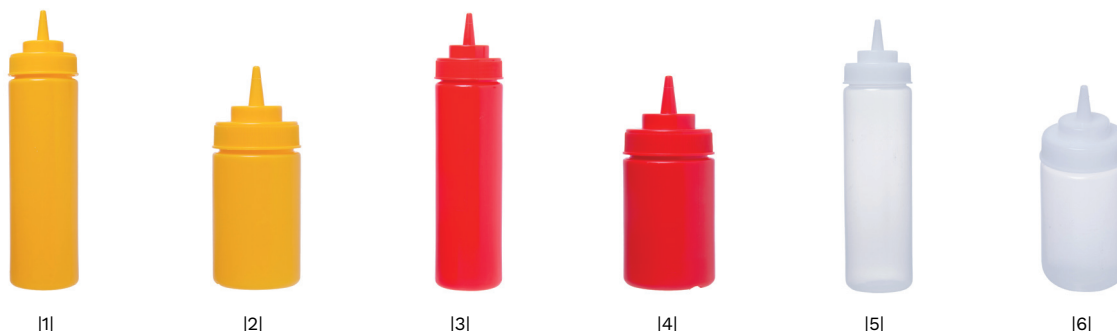

Bisnagas

PLÁSTICO

|1|

|2|

|3|

|4|

|5|

|6|

	Cód	Descrição	Emb.	Medidas	Capacidade	Master	Inner
1.	22166	Bisnaga para Molhos Amarela	1un.	Ø 6,8cm x 26,9cm	710ml	12	0
2.	22163	Bisnaga para Molhos Amarela	1un.	Ø 6,7cm x 17cm	360ml	12	0
3.	22167	Bisnaga para Molhos Vermelha	1un.	Ø 6,8cm x 26,9cm	710ml	12	0
4.	22164	Bisnaga para Molhos Vermelha	1un.	Ø 6,7cm x 17cm	360ml	12	0
5.	22165	Bisnaga para Molhos Branca	1un.	Ø 6,8cm x 26,9cm	710ml	12	0
6.	22162	Bisnaga para Molhos Branca	1un.	Ø 6,7cm x 17cm	360ml	12	0