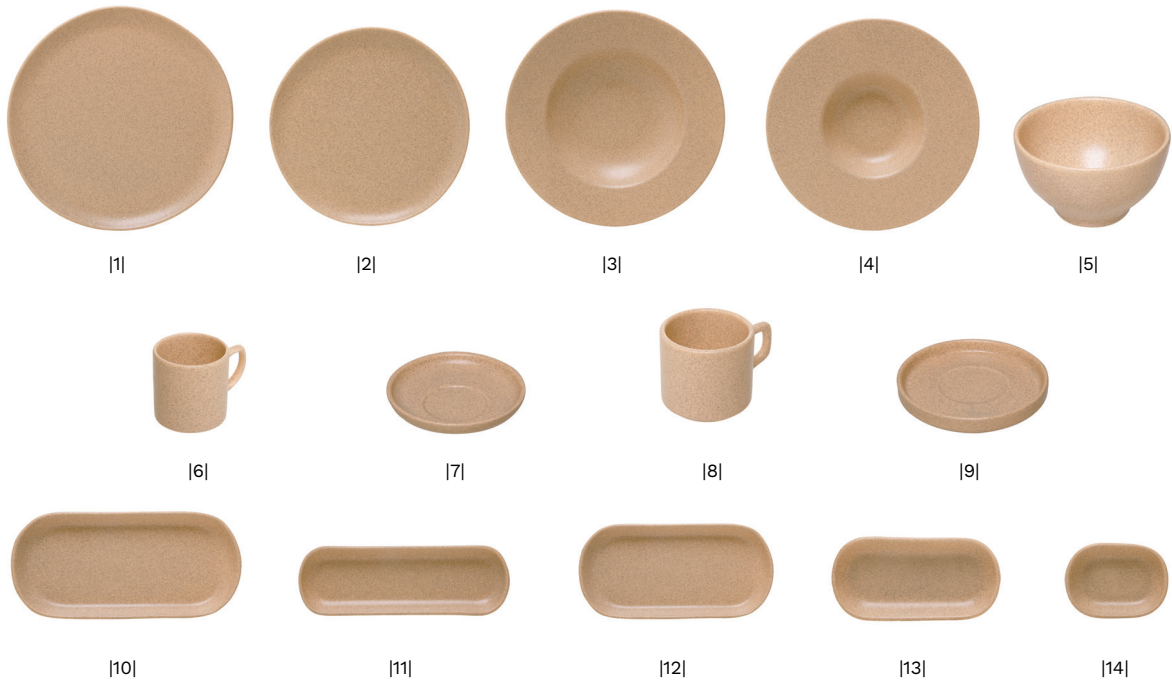

Linha Kobe

CERÂMICA

Tableware / Mesa Posta

	<i>Cód</i>	<i>Descrição</i>	<i>Emb.</i>	<i>Medidas</i>	<i>Capacidade</i>	<i>Master</i>	<i>Inner</i>
1.	18489	Prato Raso Kobe	1un.	Ø 28cm x 2,4cm	–	12	0
2.	18490	Prato Sobremesa Kobe	1un.	Ø 22cm x 2cm	–	12	0
3.	18492	Prato Massa Kobe	1un.	Ø 28cm x 5,3cm	–	12	0
4.	18491	Prato Risoto Kobe	1un.	Ø 28cm x 5,5cm	–	12	0
5.	18532	Bowl Kobe	1un.	Ø 14cm x 8,2cm	650ml	12	0
6.	18485	Xícara de Café Kobe	1un.	Ø 6,1cm x 6,1cm	110ml	24	0
7.	18486	Pires para Xícara 18485 Kobe	1un.	Ø 12,5cm x 2,2cm	–	24	0
8.	18487	Xícara de Chá Kobe	1un.	Ø 7,6cm x 6,6cm	184ml	12	0
9.	18488	Pires para Xícara 18487 Kobe	1un.	Ø 14cm x 2,2cm	–	12	0
10.	18535	Travessa Oval Kobe	1un.	28,9cm x 14,4cm x 3,2cm	–	6	0
11.	18534	Travessa Oval Kobe	1un.	26,9cm x 12,2cm x 3,1cm	–	12	0
12.	18533	Travessa Oval Kobe	1un.	26,9cm x 8,9cm x 2,8cm	–	6	0
13.	18536	Travessa Oval Kobe	1un.	16,2cm x 8,1cm x 2,7cm	–	12	0
14.	18537	Travessa Oval Kobe	1un.	10,6cm x 7,8cm x 2,8cm	–	18	0