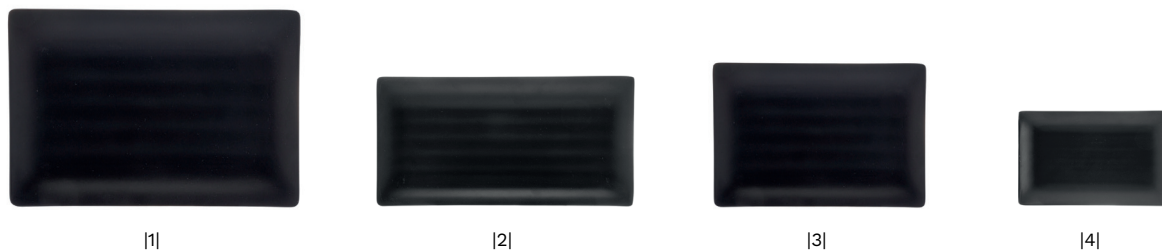

Linha Tóquio

MELAMINA

	<i>Cód</i>	<i>Descrição</i>	<i>Emb.</i>	<i>Medidas</i>	<i>Capacidade</i>	<i>Master</i>	<i>Inner</i>
1.	802838	Travessa Tóquio - Lyor	1un	35 x 16 x 2,5cm	–	36	0
2.	2839	Travessa Tóquio - Lyor	1un	30 x 15 x 2,5cm	–	48	0
3.	802837	Travessa Tóquio - Lyor	1un	24,5 x 16,5 x 2cm	–	60	0
4.	802840	Travessa Tóquio - Lyor	1un	17,5 x 11 x 2cm	–	90	0