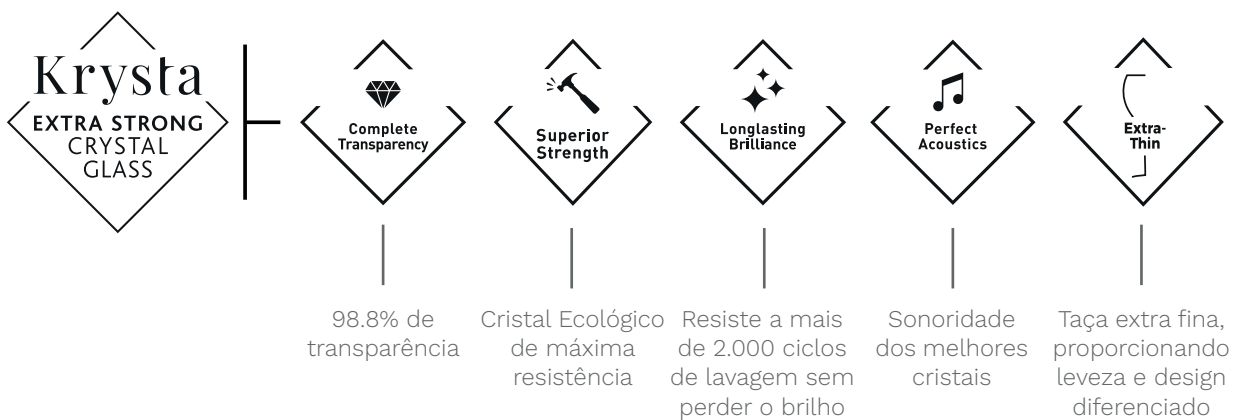

Nossos Parceiros

de sabores memoráveis para seus clientes. As coleções Chef&Sommelier™ fazem parte de um universo marcado por inovação, paixão, elegância e elevados padrões de qualidade.

Os produtos Chef&Sommelier™ são produzidos em Krysta™, uma nova geração de taças de Cristal feitas na França na região de “Haut de France”. As taças possuem tratamento de resistência, resultando em um produto 30% mais resistente no bojo e 2 vezes mais resistente na haste.

A Crystal Bohemia é uma das mais tradicionais fabricantes de cristal da República Tcheca, iniciando suas atividades na segunda metade do século XIX, sendo estabelecida como Crystal Bohemia em 2008. Reconhecida especialmente pelo seu cristal ecológico, leva ao mercado de Food Service um material sem chumbo, de alto brilho e reforçado com titânio e tratamentos especiais de superfície, o que aumenta a durabilidade do produto e mantém o brilho característico do cristal.

A marca mantém padrões rigorosos de qualidade e oferece linhas amplas e consistentes, facilitando a padronização visual em restaurantes, bares, hotéis e eventos. A Crystal Bohemia está presente em mais de 100 países e é considerada um dos principais nomes do mercado de luxo em cristais, oferecendo desde taças para vinho e espumante até decanters e copos de design contemporâneo. Suas taças combinam tradição, beleza, tecnologia e sustentabilidade, oferecendo peças elegantes e duráveis para o mercado profissional.