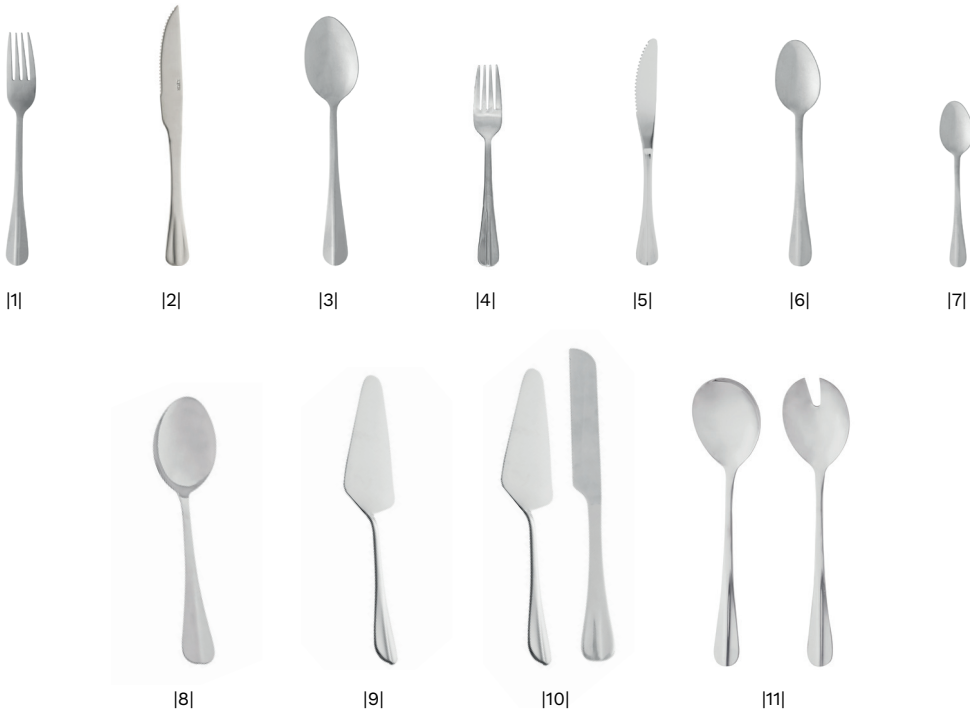

|17|

|18|

Cutlery / Talheres

	Cód	Descrição	Emb.	Comprimento	Espessura	Master	Inner
1.	2449	Garfo de Mesa	6un	19cm	1mm	40	0
2.	2450	Faca de Mesa	6un	21cm	2mm	40	0
3.	2451	Colher de Mesa	6un	18cm	1mm	40	0
4.	222189	Garfo de Sobremesa	6un	14,5cm	1mm	40	0
5.	222188	Faca de Sobremesa	6un	14,5cm	1mm	40	0
6.	222190	Colher de Sobremesa	6un	16,5cm	1mm	40	0
7.	2452	Colher de Chá	6un	13cm	1mm	40	0
8.	222191	Colher de Café	6un	11cm	1mm	40	0

Linha Positano

AÇO INOX

18/0 AÇO INOX 430

Cód **Descrição** **Emb.** **Comprimento** **Espessura** **Master** **Inner**

	Cód	Descrição	Emb.	Comprimento	Espessura	Master	Inner
1.	1273	Garfo de Mesa	6un	20,5cm	2mm	60	0
2.	1272	Faca de Mesa	6un	23cm	3mm	60	0
3.	1274	Colher de Mesa	6un	18cm	1mm	60	0
4.	220702	Garfo de Sobremesa	6un	16cm	1mm	60	0
5.	220701	Faca de Sobremesa	6un	16cm	2mm	60	0
6.	220703	Colher de Sobremesa	6un	16cm	1mm	60	0
7.	1281	Colher de Chá	6un	12cm	1mm	60	0
8.	1778	Colher de Servir	1un	28cm	1mm	200	0
9.	1775	Espátula de Bolo	1un	25cm	1mm	200	0
10.	220747	Espátula e Faca de Bolo	1 par	31,5cm	3mm / 1mm	100	0
11.	1779	Colher e Garfo de Salada	1 par	27cm	1mm	100	0