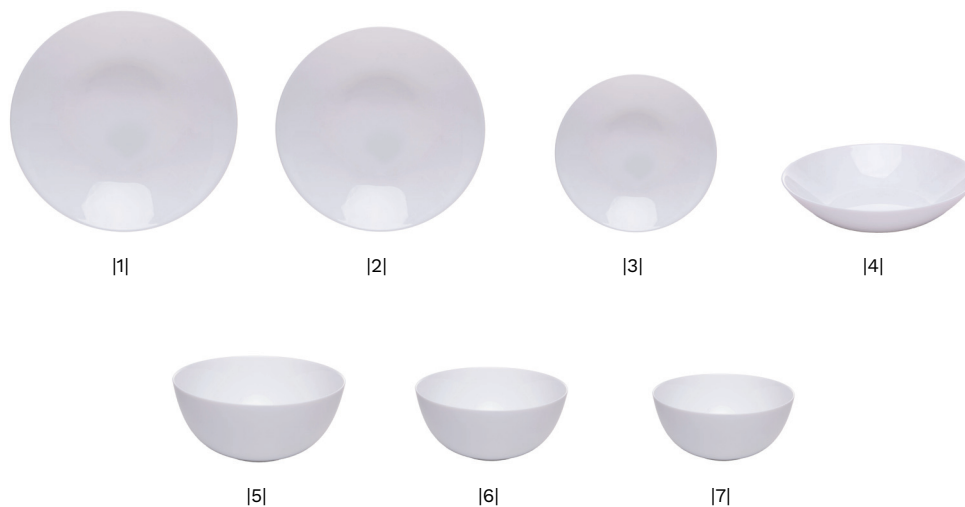

Luminarc®

Linha Diwali

VIDRO OPALINO

	<i>Cód</i>	<i>Descrição</i>	<i>Emb.</i>	<i>Medidas</i>	<i>Capacidade</i>	<i>Master</i>	<i>Inner</i>
1.	20966	Prato Raso Diwali Luminarc	1un	Ø 27 x 2cm	–	24	0
2.	20963	Prato Raso Diwali Luminarc	1 un.	Ø 25cm x 2cm	–	24	0
3.	2320	Prato Sobremesa Diwali Luminarc	6 un.	Ø 19cm x 2cm	–	24	6
4.	20964	Prato Fundo Diwali Luminarc	1un	Ø 20 x 4cm	–	24	0
5.	20972	Bowl Diwali Luminarc	1 un.	Ø 21cm x 9cm	2,1L	12	0
6.	2322	Bowl Diwali Luminarc	6un.	Ø 14,5 x 8cm	750ml	24	6
7.	20968	Bowl Diwali Luminarc	1 un.	Ø 12cm x 5cm	330ml	24	0