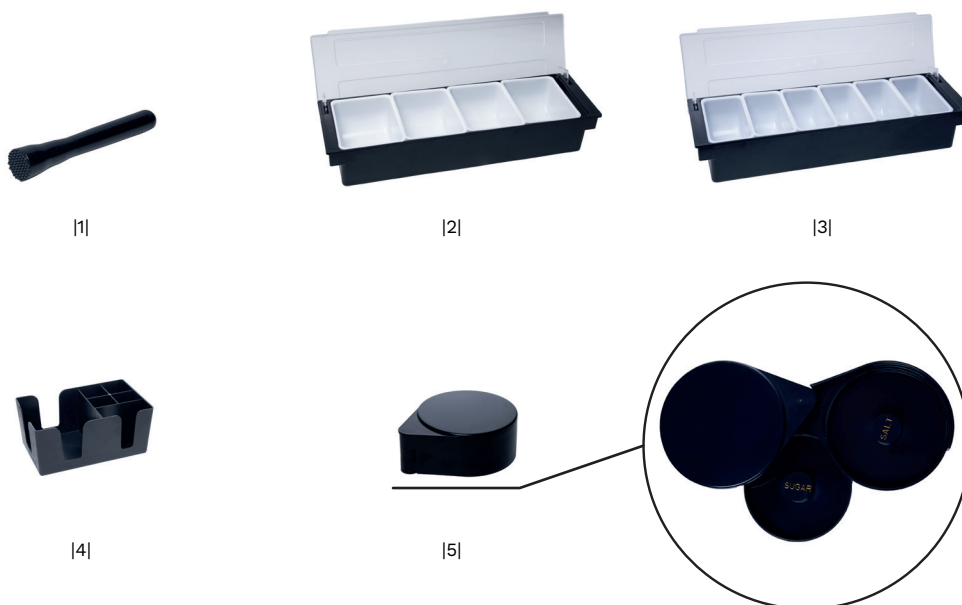

Acessórios para Bar

PLÁSTICO

	<i>Cód</i>	<i>Descrição</i>	<i>Emb.</i>	<i>Medidas</i>	<i>Capacidade</i>	<i>Master</i>	<i>Inner</i>
1.	22077	Socador	1un.	Ø 4cm x 23,5cm	–	48	0
2.	22071	Porta Condimentos com 4 Divisórias	1un.	50cm x 16cm x 10cm	–	12	0
3.	22070	Porta Condimentos com 6 Divisórias	1un.	50cm x 16cm x 10cm	–	12	0
4.	22072	Organizador para Bar	1un.	24cm x 14,5cm x 10,5cm	–	24	0
5.	22073	Bordeador de Taças	1un.	20cm x 15,7cm x 7,4cm	–	24	0