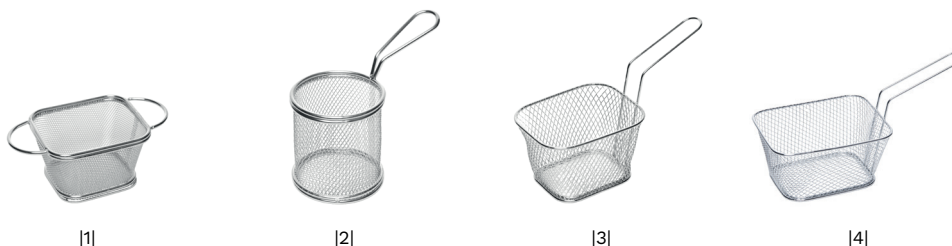

|7|

|8|

|9|

|10|

|11|

<i>Cód</i>	<i>Descrição</i>	<i>Emb.</i>	<i>Medidas</i>	<i>Capacidade</i>	<i>Master</i>	<i>Inner</i>
1. 22348	Cesta Redonda Preta	1un.	Ø 20,5cm x 13cm	-	12	0
2. 22349	Cesta Redonda Preta	1un.	Ø 26,5cm x 5cm	-	12	0
3. 22350	Cesta Oval Preta	1un.	22,5cm x 15cm x 4,5cm	-	12	0
4. 22353	Cesta Oval Preta	1un.	28cm x 20cm x 9,5cm	-	12	0
5. 22398	Cesta Redonda Preta	1un.	13cm x 11cm x 10cm	-	24	0
6. 22399	Cesta Preta c/ Suporte para Molho	1un.	30,3cm x 12cm x 6cm	-	80	0
7. 22351	Cesta Retangular Preta	1un.	23cm x 10cm x 4,5cm	-	12	0
8. 22352	Cesta Retangular Preta	1un.	23cm x 17,5cm x 4,5cm	-	12	0
9. 22400	Cesta Quadrada Preta	1un.	14,8cm x 25,3cm x 4cm	-	24	0
10. 22401	Cesta Quadrada Preta	1un.	10cm x 17,5cm x 7,5cm	-	24	0
11. 22402	Cesta Retangular Preta	1un.	10cm x 26cm x 6cm	-	24	0

Cestas Inox

AÇO INOX

|1|

|2|

|3|

|4|

	Cód	Descrição	Emb.	Medidas	Capacidade	Master	Inner
1.	22149	Cesta para Servir Quadrada	1un.	10,3cm x 9,2cm x 6,2cm	-	24	0
2.	22146	Cesta para Servir Redonda	1un.	Ø 8,6cm x 9,2cm	-	24	0
3.	22147	Cesta para Servir Quadrada	1un.	10,3cm x 8,3cm x 6,04cm	-	24	0
4.	22148	Cesta para Servir Quadrada	1un.	13,6cm x 11,2cm x 6,5cm	-	24	0